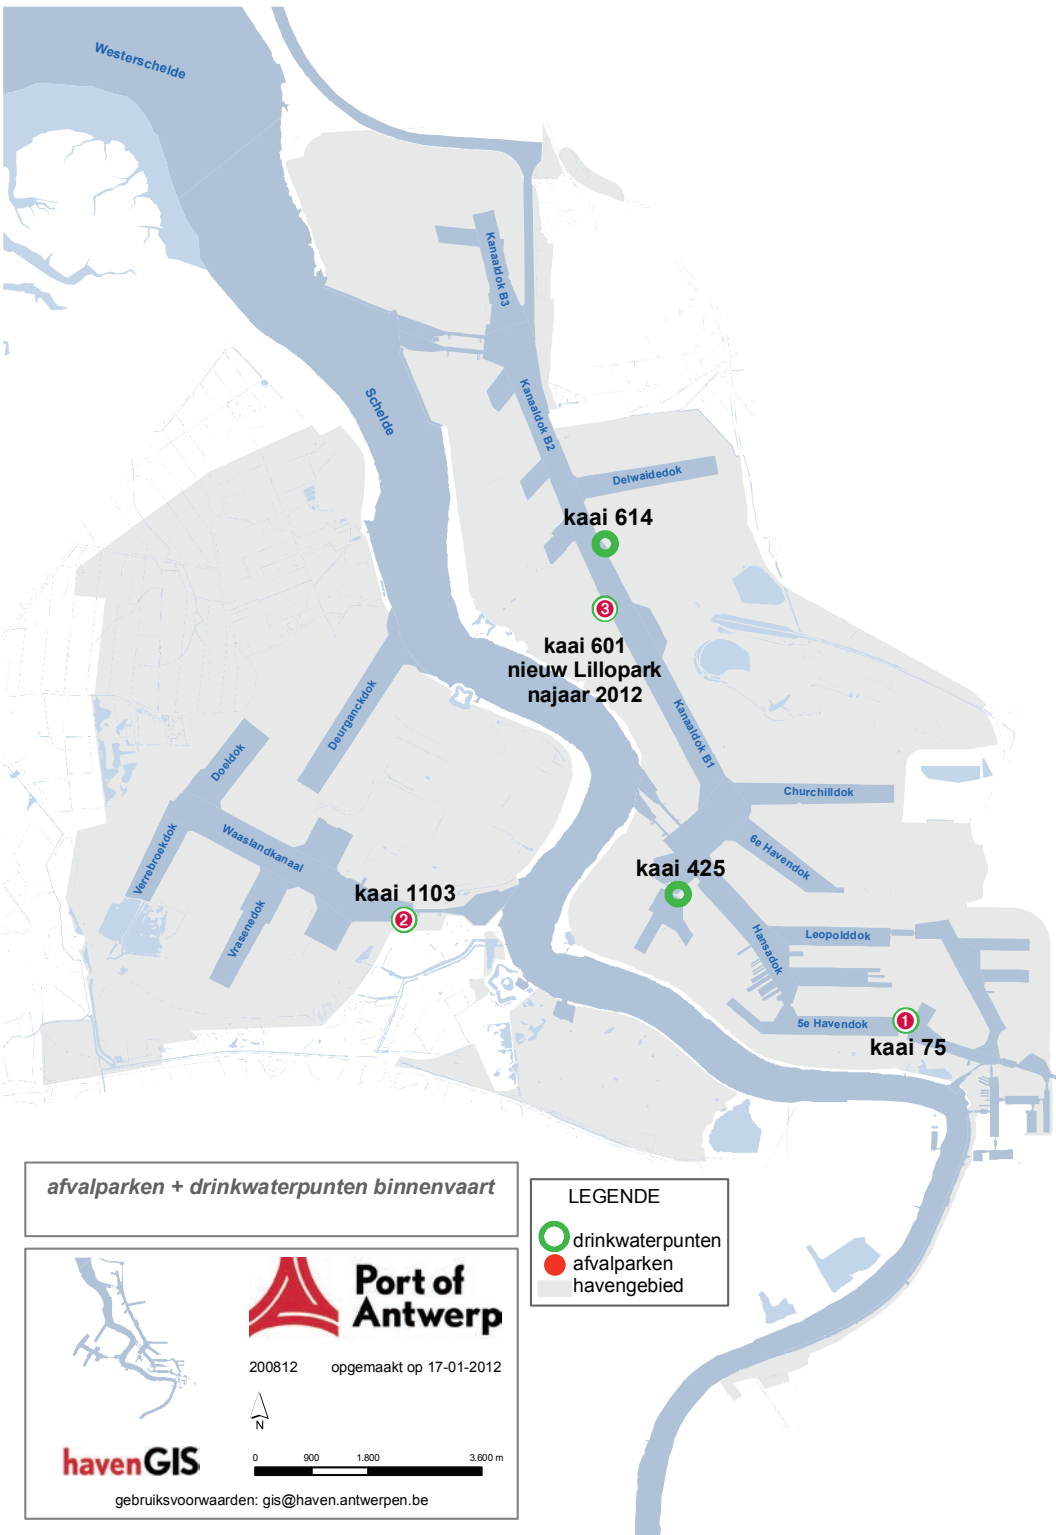

afvalparken + drinkwaterpunten binnenvaart

LEGENDE
● drinkwaterpunten
● afvalparken
havengebied

200812 opgemaakt op 17-01-2012

havenGIS
gebruiksvoorwaarden: gis@haven.antwerpen.be

BILGEBOOT ENKEL OP RECHTEROEVER

Oproep bilgeboot

(Martens Cleaning in opdracht van Gemeentelijk Havenbedrijf Antwerpen)
T. +32 3 229 73 33
VHF ch. 82

Ophaaltermijnen:

- maandag - vrijdag van 9u00 tot 17u00
  - aanvraag voor 10u00 = ophaling zelfde dag
  - aanvraag na 10u00 = ophaling volgende werkdag voor 14u00

Bilgeboot algemeen:

- gratis afgifte mogelijk vanaf 1000 tot 6000 liter bilgewater

Bilgeboot in Kattendijk-, Hout-, Asia- & Kempisch dok:

- gratis afgifte mogelijk vanaf 2000 tot 6000 liter bilgewater
- ophaling binnen 14 dagen na aanvraag

AFVALPARKEN

Locaties:

1. 1 K75 - Noordkasteelpark (Rechteroever)
2. 2 K1103 - Kallopark (Linkeroever)
3. 3 K601 - Lillopark open najaar 2012 (Rechteroever)

Openingsuren:

- huisvuil en niet gevaarlijk afval: 24/7
- olie- en vethoudend afval:
  maandag tot vrijdag van 7u30 tot 15u30,
  niet op feestdagen
- divers gevaarlijk afval:
  maandag tot vrijdag van 7u30 tot 15u30,
  niet op feestdagen

Meer info:

- www.havenvanantwerpen.be/afvalbeleid
- T.+32 3 205 24 03
- milieu@haven.antwerpen.be